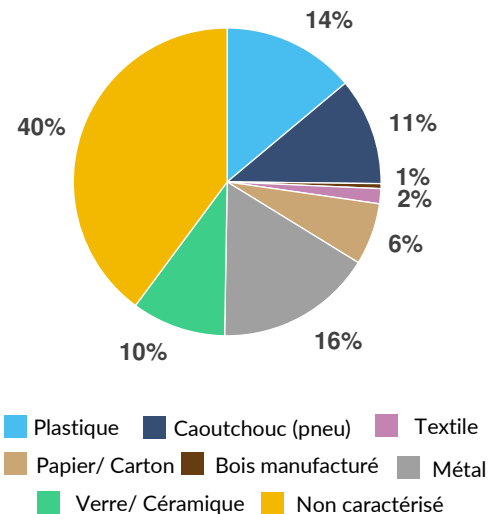

La synthèse de l'opération Calanques Propres 2022

1 434
participants

39
zones nettoyées

64
structures

79 m³
4,9 tonnes*
de déchets

% par matériaux des volumes
de déchets ramassés
(sur 30 ramassages soit 73 098 L)